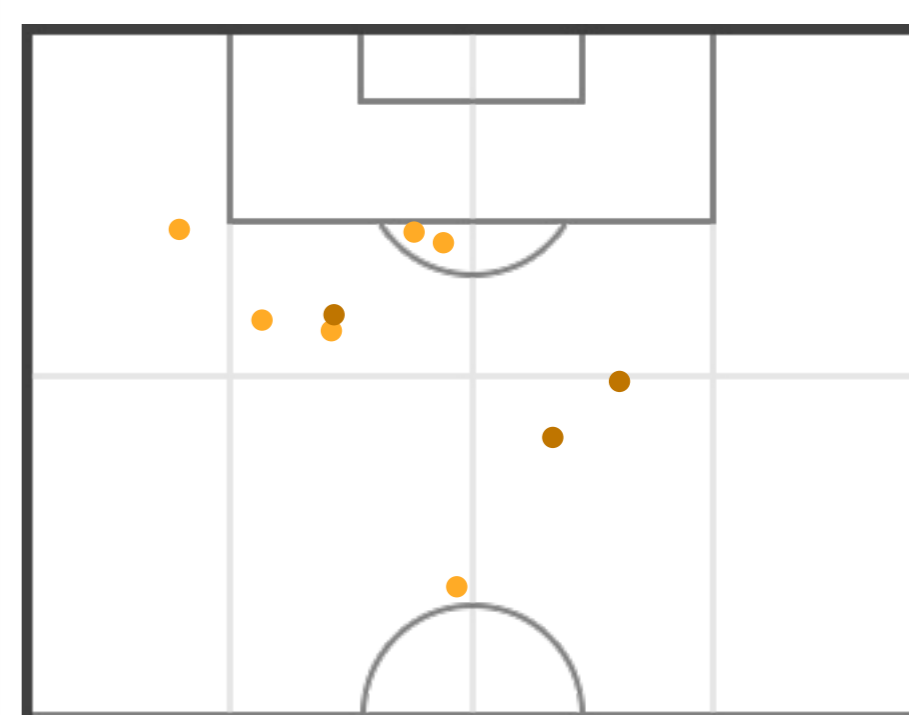

POSIZIONI

● Goal ● Tiri in porta ● Tiri fuori