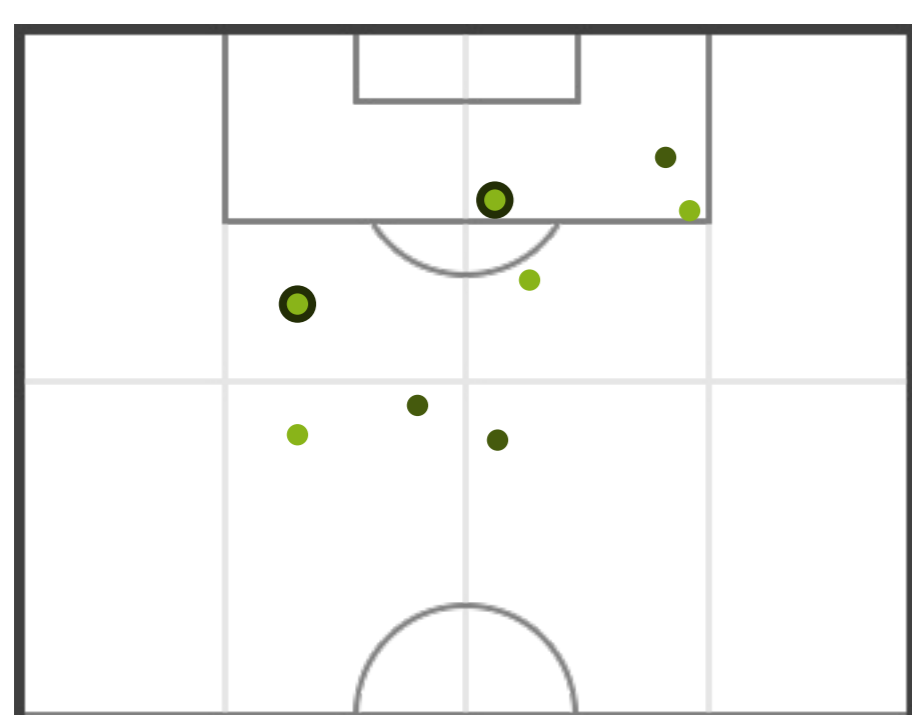

0	Assist	0
8 (5)	Tiri (in porta)	9 (6)
6	Calci d'angolo	1
3	Cartellini gialli	1
0	Cartellini rossi	0
3	Fuorigioco	1
4	Sostituzioni	4

CONFRONTO PRIMO/SECONDO TEMPO

ASD PESCARA NORD

0	Assist	0
3 (2)	Tiri (in porta)	6 (4)
0	Calci d'angolo	1
1	Cartellini gialli	0
0	Cartellini rossi	0
0	Fuorigioco	1
0	Sostituzioni	4

STATISTICHE TIRI

POSIZIONI

● Goal ● Tiri in porta ● Tiri fuori

PRIMO TEMPO

5 (3)	Tiri (in porta)	3 (2)
20.21	Distanza media al tiro (m)	27.79
9'0"	1 tiro ogni (min)	15'0"
60	% tiri in porta	66.67

SECONDO TEMPO